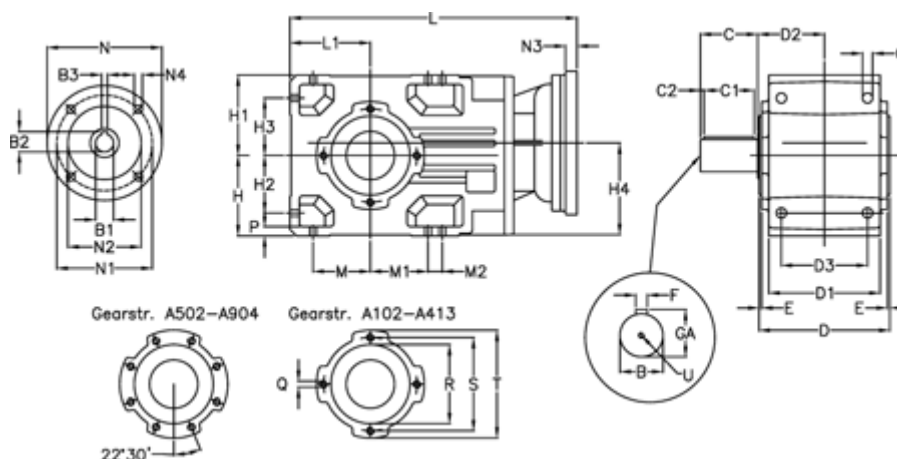

Varenummer: 29600302051220

Beskrivelse: Keglehjulsgear A302UR-20,5-P63B5

## Mål

B	= 35	D = 156	H1 = 90	M2 = 22	Q = M8x15
B1	= 11	D1 = 130	H2 = 63	N = 140	R = 95
B2	= 12.8	D2 = 83.0	H3 = 63	N1 = 115	S = 115
B3	= 4	D3 = 95	H4 = 108.5	N2 = 95	T = 140
Betegnelse	= A302UR-xx-P63 B5	E = 3.0	L = 333.0	N3 = -	U = M10x22
C	= 60	F = 10	L1 = 90	N4 = M8x19	
C1	= 50	GA = 38	M = 63	O = 12.0	
C2	= 5.0	H = 90	M1 = 63	P = 11	